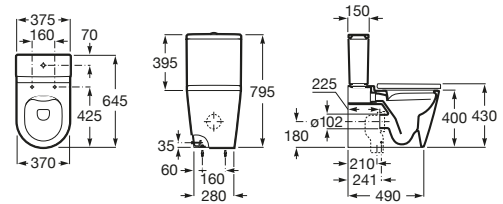

INSPIRA

WC Rimless (fără margini), lipit de perete, din porțelan, cu evacuare dublă - ROUND (ROTUND)

DIMENSIUNI

Lungime	375 mm
Lățime	645 mm
Înălțime	795 mm

CULORI ȘI FINISAJE

00 White

PRE (FĂRĂ TVA) (FĂRĂ TVA)

1.671,00 LEI

SCHIȚE TEHNICE

CARACTERISTICI

Cot inclus

Formă: Rotundă

Fără margine

Set de fixare: Inclus

Sistem de evacuare: Spălare cu jet de apă

Spate lipit de perete

Tip ieșire: Dublu (variator)

Tip instalare: Pe pardoseală

Tip margine: Închisă

WeightKG: 37

COMPATIBIL CU

Rezervor WC cu admisie inferioară, clătire dublă, 4,5/3L

34 1520..0

Capac WC SUPRALIT®, cu închidere amortizată - ROUND (ROTUND)

80 1522..B

Inspira

Trei forme, multiple combinații, posibilități ample. Această colecție de obiecte de porțelan și mobilier, cu trei linii de design, Round (rotund), Soft (rotunjit) și Square (pătrat), care poate fi combinată perfect, va aduce la viață spațiile de baie, indiferent de stilul acestora.